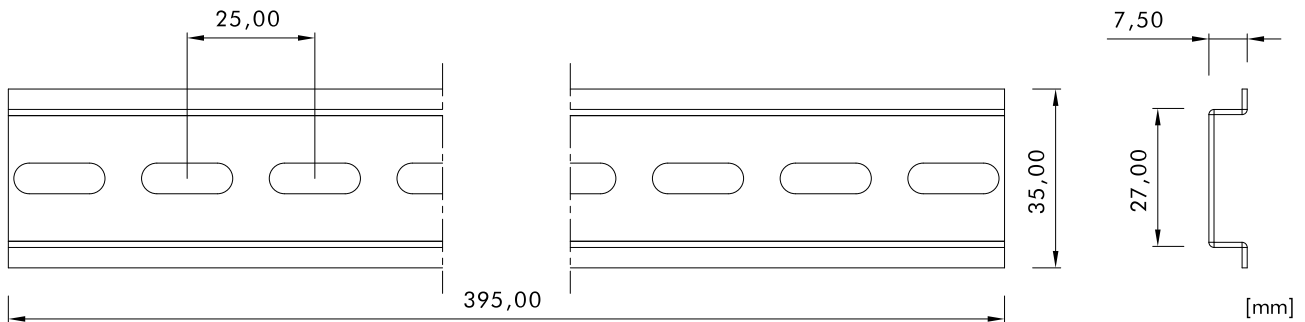

# Șină DIN pt. WSA Î=7,5mm pentru cutii cu lațimi de 500mm

Potrivită pentru cadrul de montaj WSAIE7050F și plastroanele aferente

### DIN-Rails:

- Available in heights of 7.5mm and 15mm
- For enclosure widths 300, 400, 500, 600 and 800mm
- Material thickness:
  - 7.5mm Rails: 1mm
  - 15mm Rails: 1.5mm
- Supply includes:
  - 4 Pieces rails
  - Mounting material

## Fișe tehnice

Lățime netă (mm)	395,00
Înălțime (mm)	7,50
Adâncime netă (mm)	35,00

### Desen dimensional: Șină DIN pt. WSA Î=7,5mm pentru cutii cu lațimi de 500mm

Descriere	Cod comandă
Șină DIN pt. WSA Î=7,5mm pentru cutii cu lațimi de 500mm Potrivită pentru cadrul de montaj WSAIE7050F și plastroanele aferente	WSAILR7550